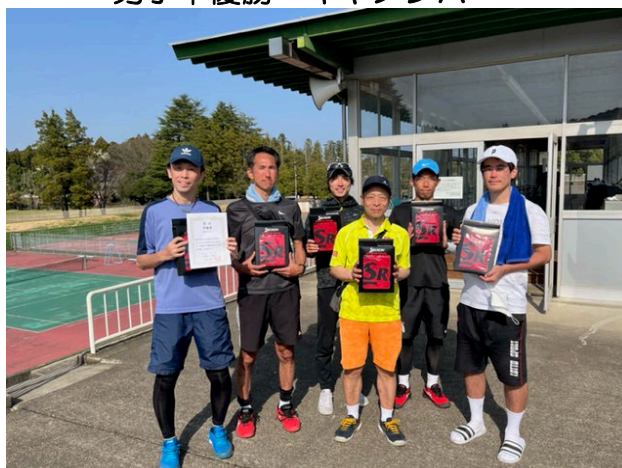

男子準優勝：キヤノンA