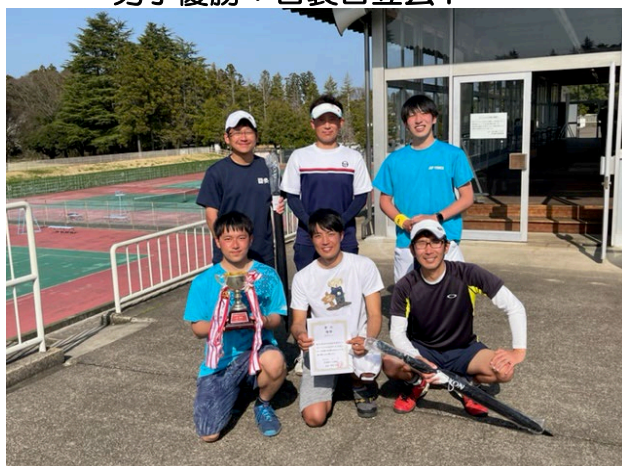

	NIMS	1-2	国土地理院
D	○	8-5	
S1		0-8	○
S2		7-9	○

第36回

茨城県実業団テニストーナメントB大会

(結果)

開催期日：令和4年4月9日(土)、10日(日)

(成績)

男子 優勝：日 製 日 立 会 1
準優勝：キ ヤ ノ ソ A
3位：日 立 Astemo 佐 和 A

女子：日 立 Astemo 佐 和

IBARAKI
TENNIS
ASSOCIATION

主 催：茨城県テニス協会
主 管：茨城県テニス協会 実業団委員会
後 援：(株)茨城新聞社
協 賛：(株)ダンロップスポーツマーケティング
会 場：県立笠松運動公園テニスコート

第36回茨城県実業団テニストーナメントB大会結果

2022. 4. 10

笠松運動公園コート
県実業団委員会

男子 優勝 : 日 製 日 立 会 1
準優勝 : キ ヤ ノ ン A
3位 : 日 立 Astemo 佐 和 A
女子 : 日 立 Astemo 佐 和

男子優勝：日製日立会1

男子準優勝：キヤノンA

第3位：日立Astemo佐和A

第36回茨城県実業団テニストーナメントB大会（男子）予選リーグ戦

R4.4.9～
県立笠松運動公園テニスコート

Aブロック

	産総研	茨城県庁	R I	原子力機構大洗	勝敗	順位
産総研		3-0	3-0	3-0	3-0	1
茨城県庁	0-3		0-3	1-2	0-3	4
R I	0-3	3-0		1-2	1-2	3
原子力機構大洗	0-3	2-1	2-1		2-1	2