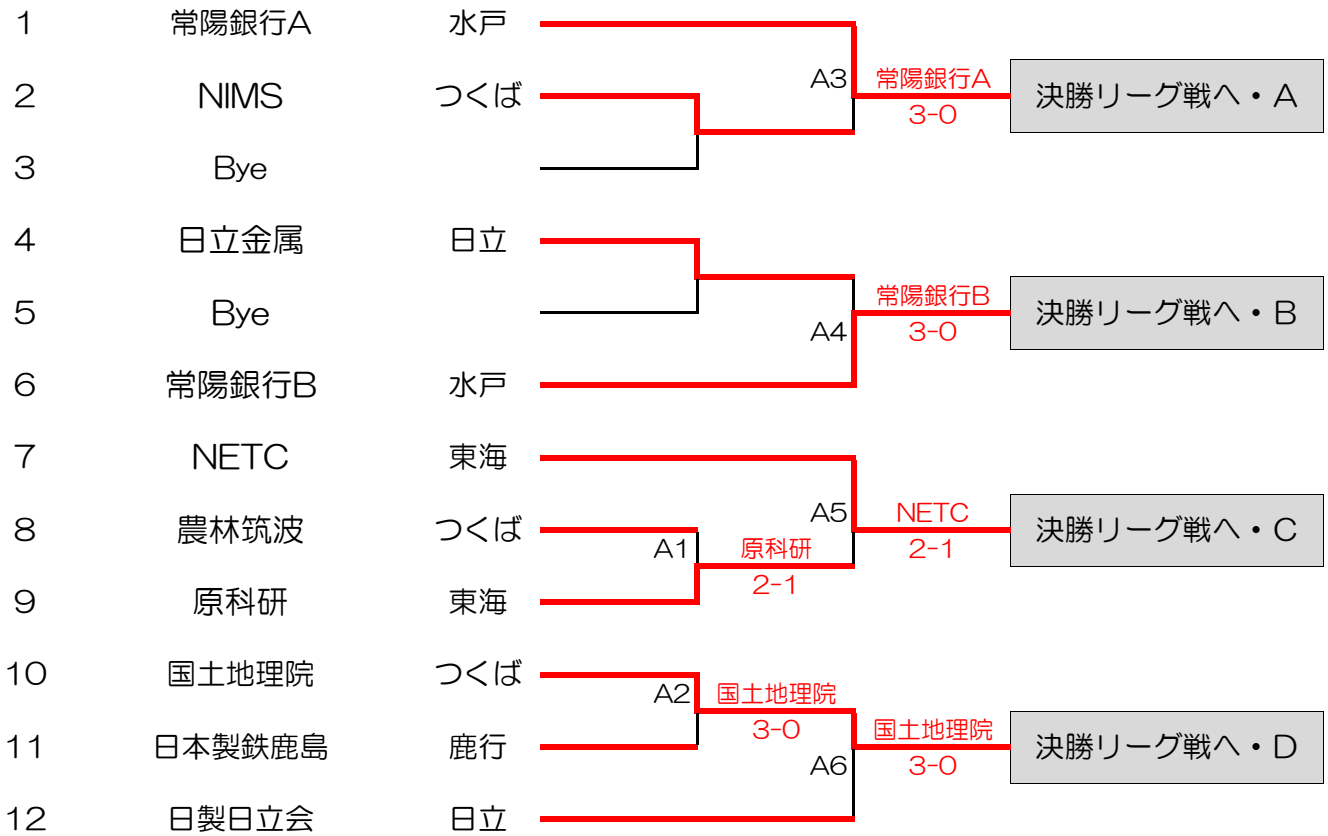

### (成績)

男子	:	常	陽	銀	行	A
(ベスト4)	:	常	陽	銀	行	B
	:	N	E	T		C
	:	国	土	地	理	院
女子	:	常	陽	銀	行	

IBARAKI  
TENNIS  
ASSOCIATION

主	催：茨城県テニス協会
主	管：茨城県テニス協会 実業団委員会
後	援：(株)茨城新聞社
協	賛：(株)ダンロップスポーツマーケティング
会	場：水戸市総合運動公園テニスコート

# 第35回茨城県実業団テニストーナメントA大会（男子）

R3.3.6

水戸市総合運動公園テニスコート

シード

- |         |         |
|---------|---------|
| 1 常陽銀行A | 2 日製日立会 |
| 3 NETC  | 4 常陽銀行B |

第35回茨城県実業団テニストーナメントA大会（男子）決勝リーグ戦

R3.3.13  
水戸市総合運動公園テニスコート

	常陽銀行A (A)	常陽銀行B (B)	NETC (C)	国土地理院 (D)
常陽銀行A (A)				
常陽銀行B (B)	A③			
NETC (C)	A①	A⑤		
国土地理院 (D)	A⑥	A②	A④	