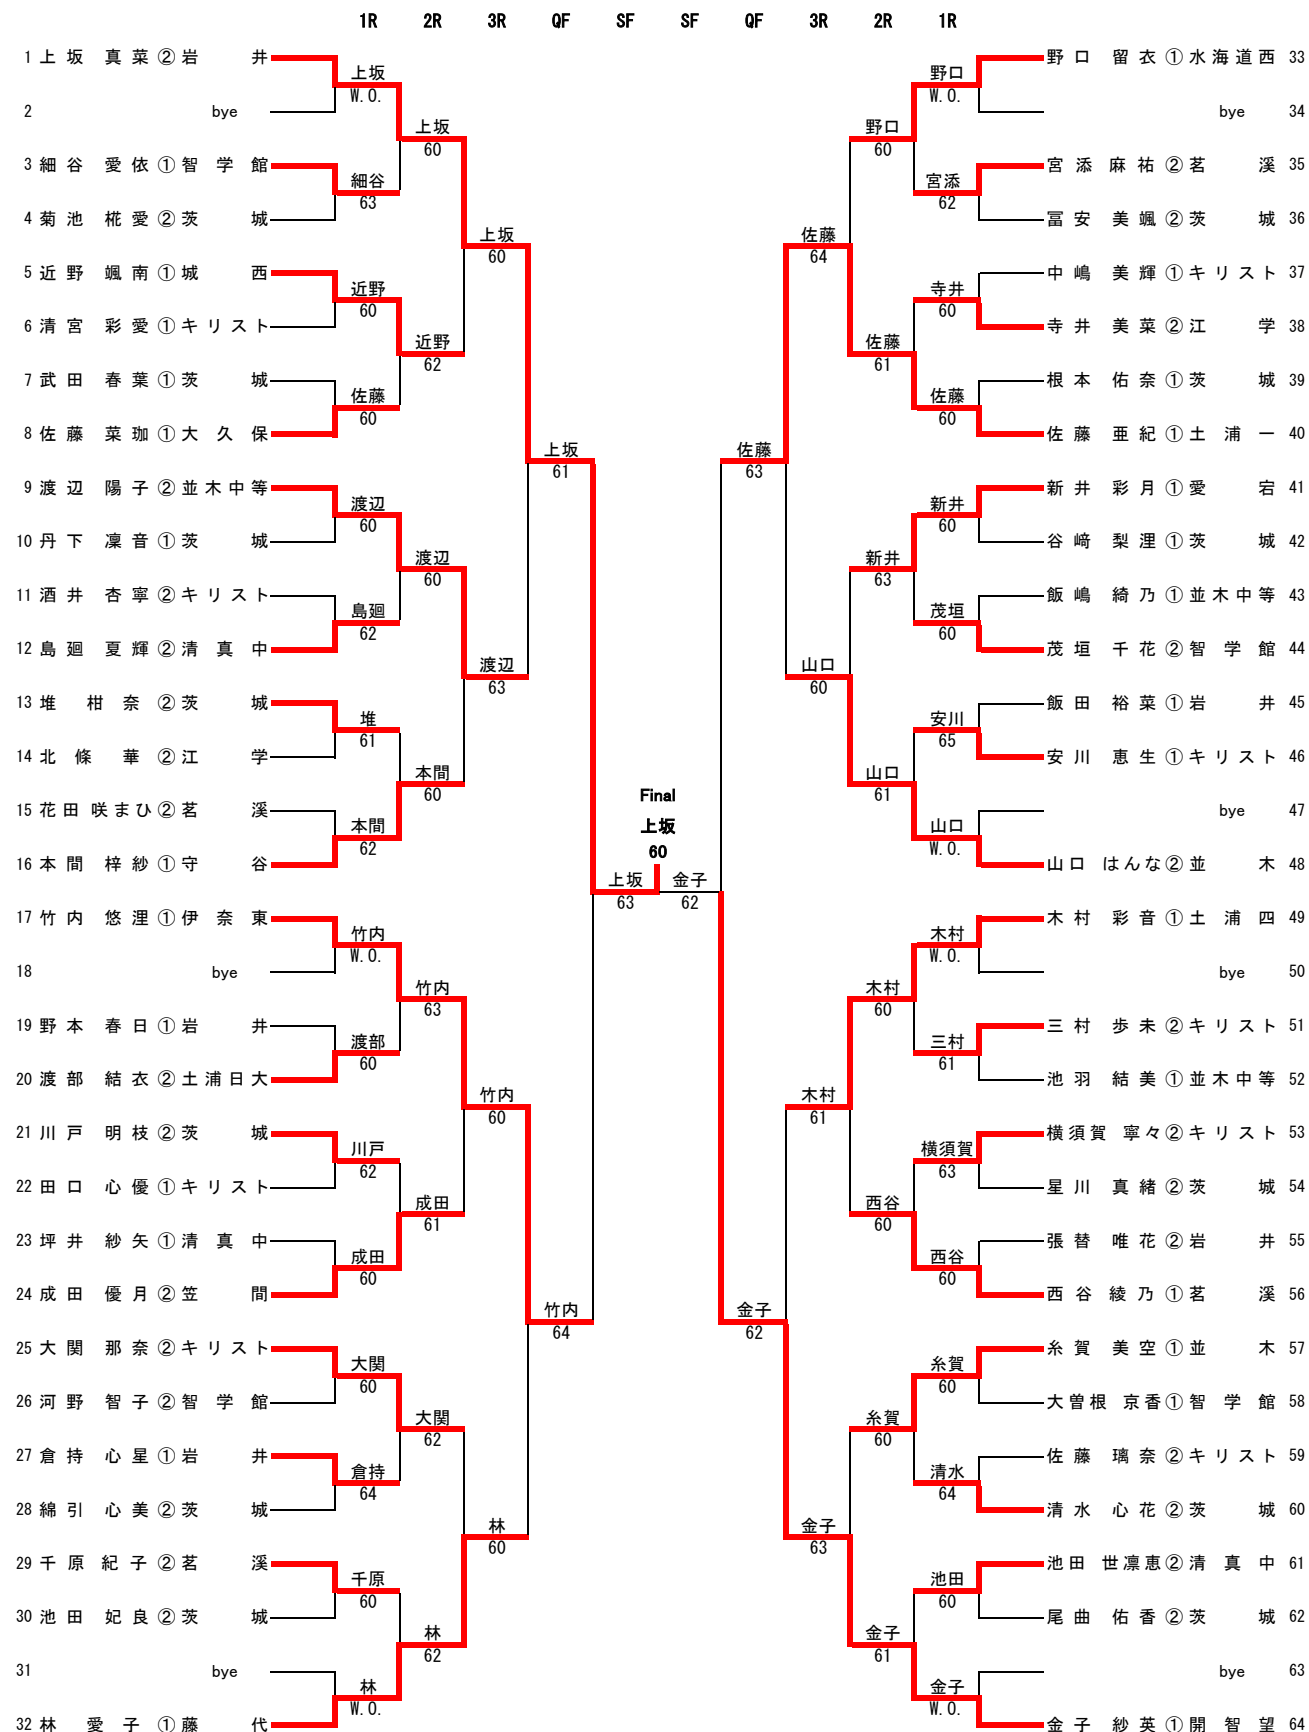

女子シングルス

3rd Place Playoff

竹内
76(5)

17 竹内 悠理 (1) 伊奈東 vs 佐藤 亜紀 (1) 土浦 - 40