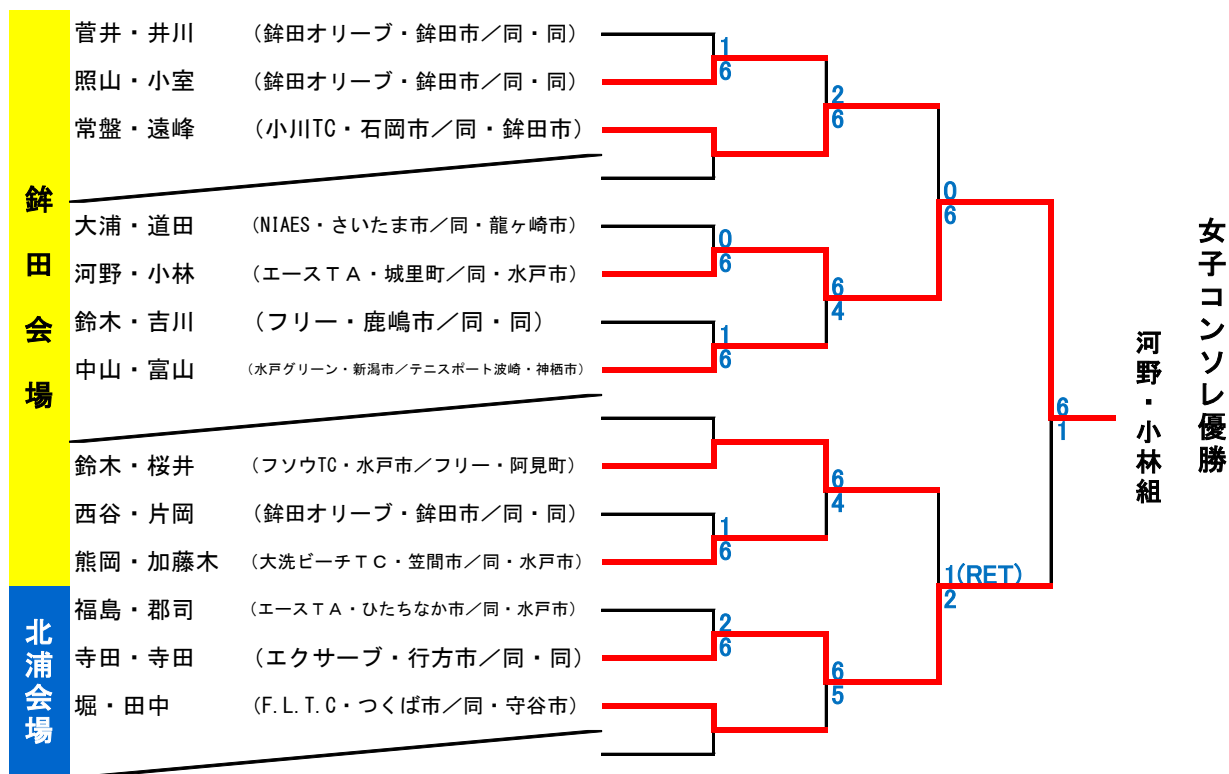

第6回ほこた・なめかたオープンテニス大会 男子本戦結果

鉾田会場

北浦会場

第6回ほこた・なめかたオープンテニス大会 女子本戦結果

男子コンソレの部 結果

女子コンソレの部 結果

○男子結果

【準々決勝】