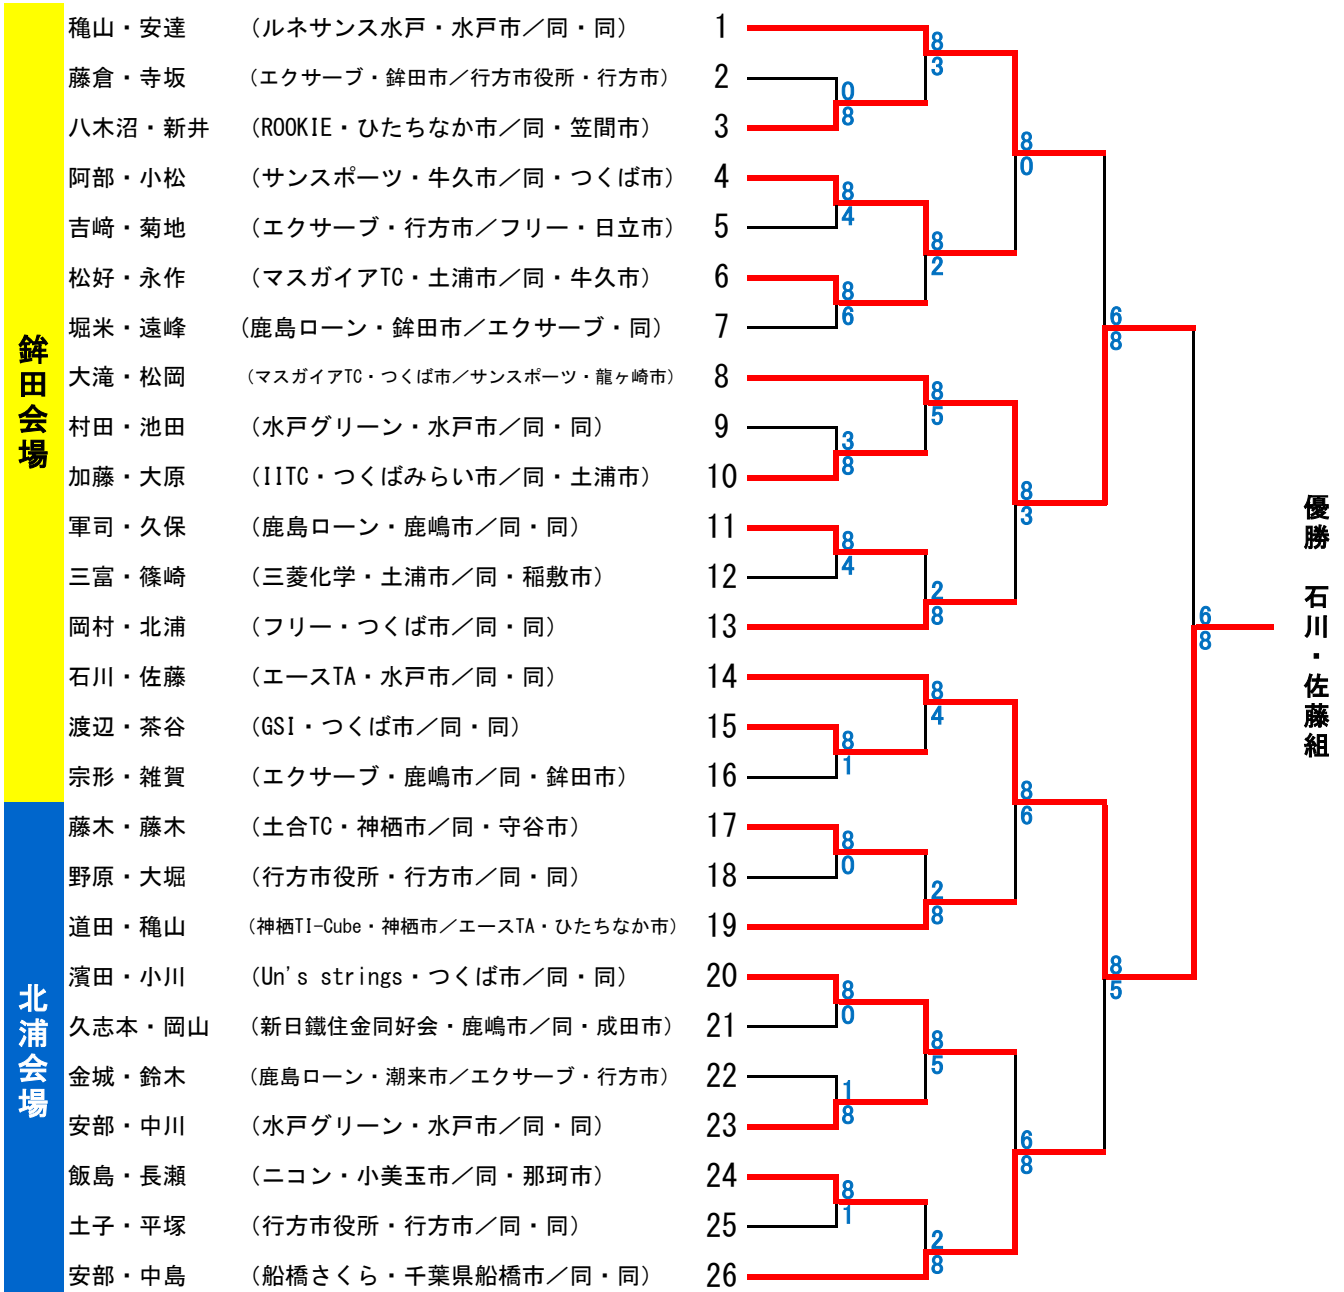

第6回ほこた・なめかたオープンテニス大会 男子本戦結果

鉾田会場

北浦会場

第6回ほこた・なめかたオープンテニス大会 女子本戦結果

男子コンソレの部 結果

女子コンソレの部 結果

○男子結果

【準々決勝】