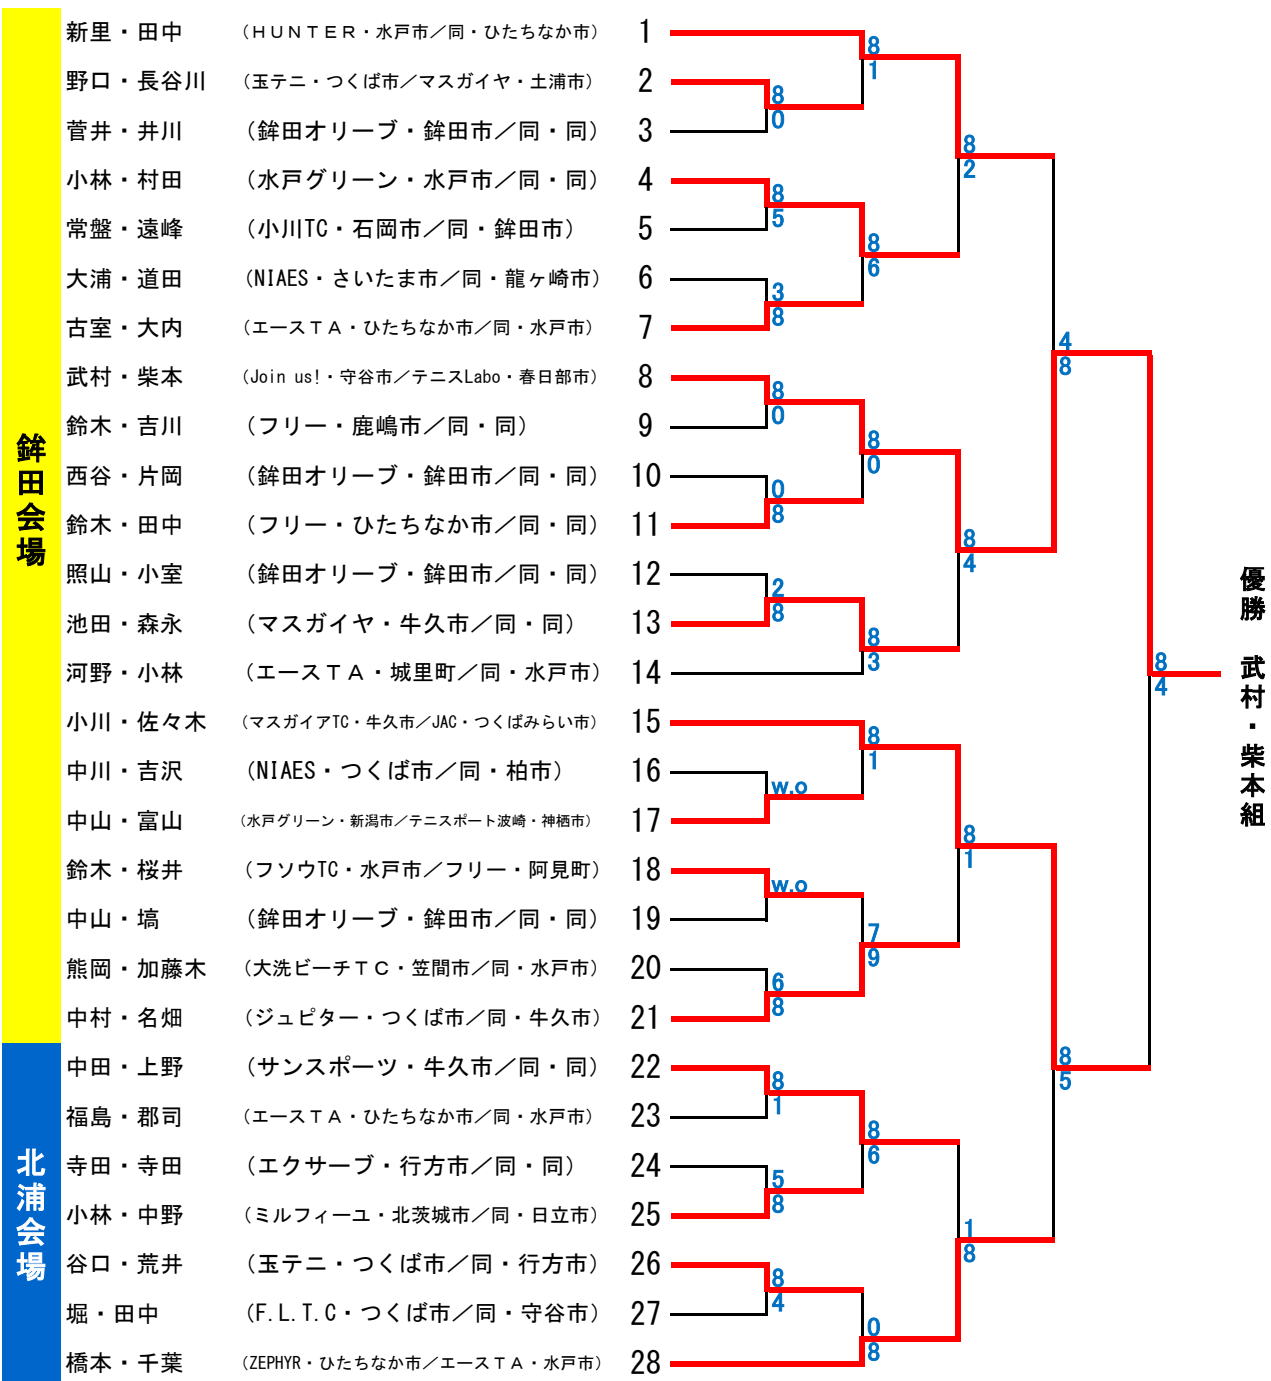

第6回ほこた・なめかたオープンテニス大会 男子本戦結果

鉾田会場

北浦会場

第6回ほこた・なめかたオープンテニス大会 女子本戦結果

男子コンソレの部 結果

女子コンソレの部 結果

○男子結果

【準々決勝】