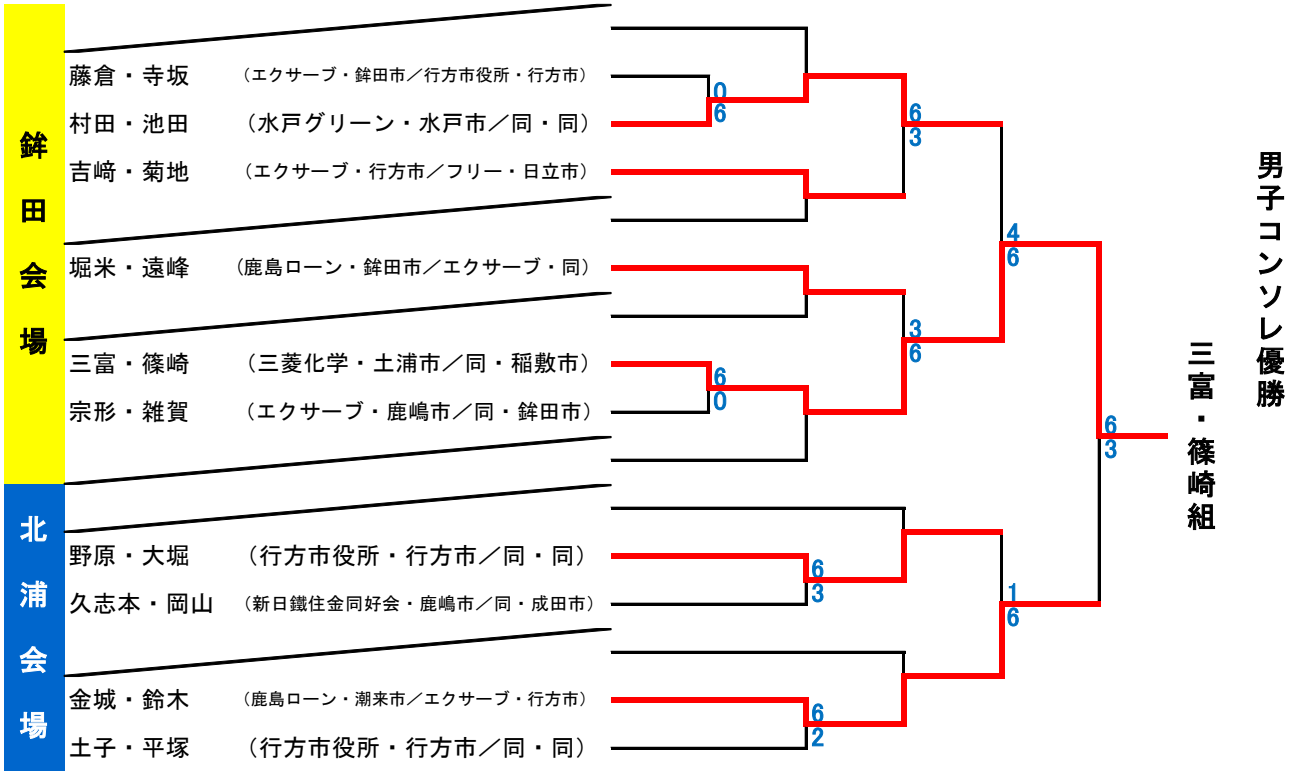

第6回ほこた・なめかたオープンテニス大会 男子本戦結果

鉾田会場

北浦会場

第6回ほこた・なめかたオープンテニス大会 女子本戦結果

男子コンソレの部 結果

女子コンソレの部 結果

○男子結果

【準々決勝】