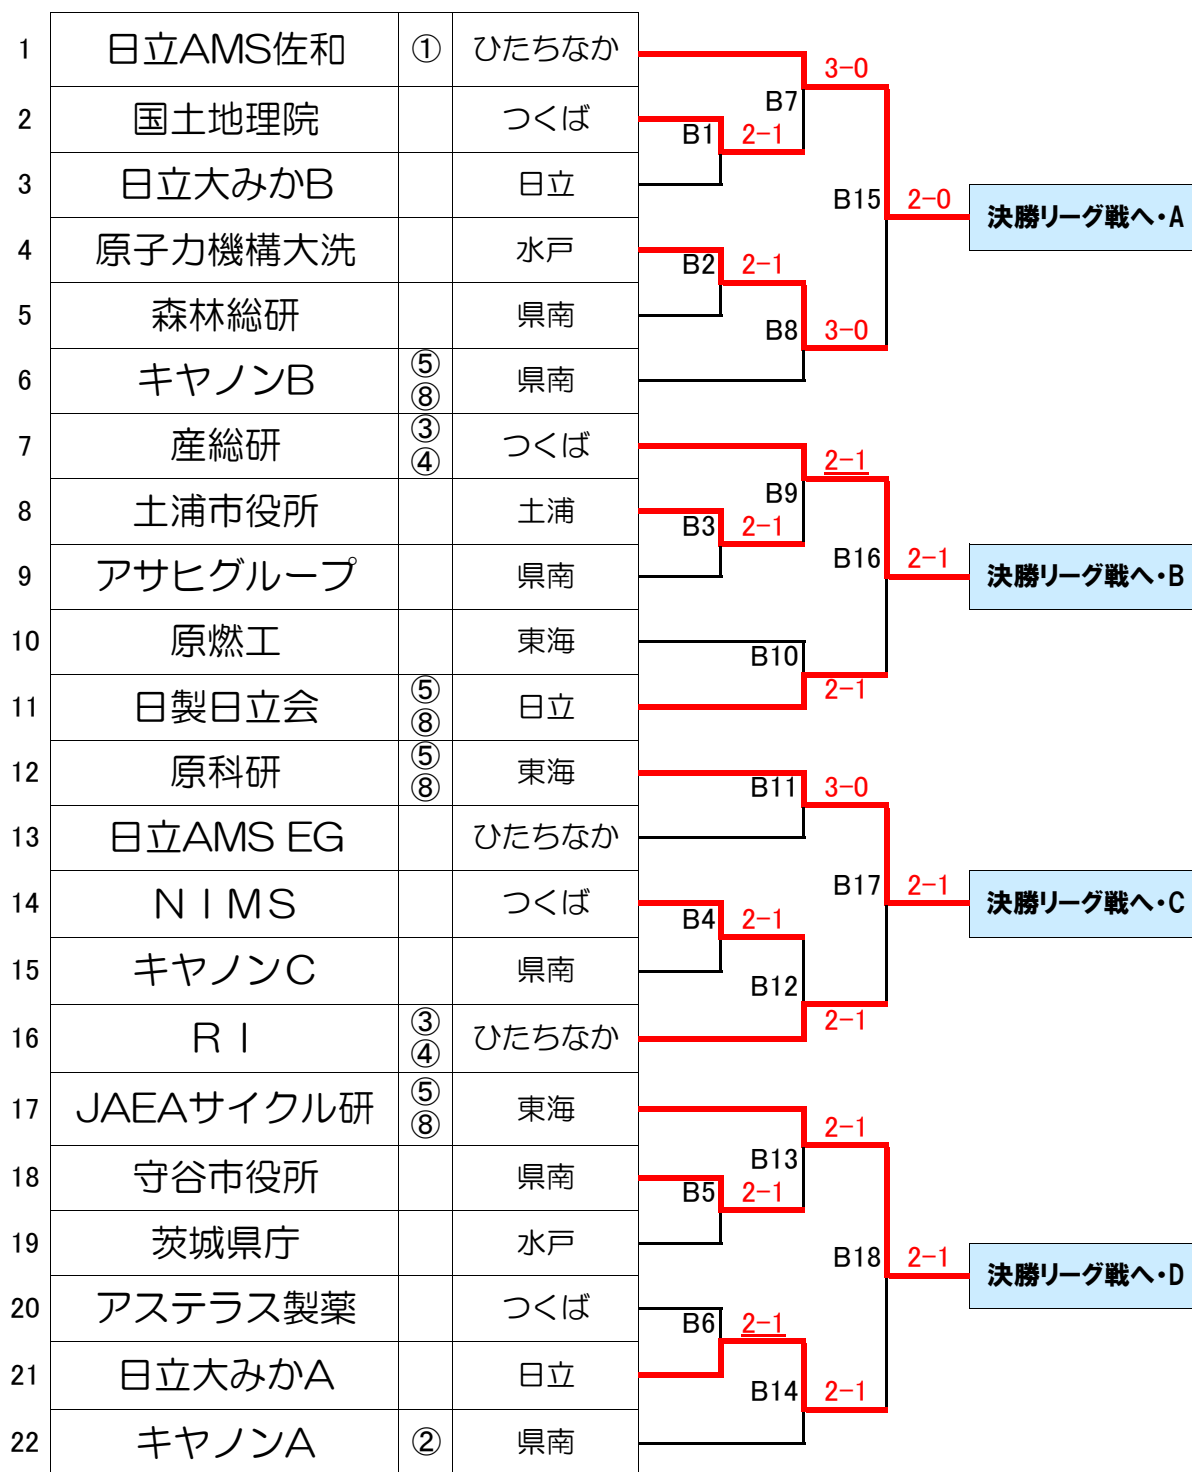

	日立佐和 (ひたちなか)	日立大みか (日立)	常陽銀行 (水戸)	原科研 (東海)	勝敗	ポイント	順位
日立佐和 (ひたちなか)	/	2-1	2-1	1-2	2-1	5	2
日立大みか (日立)	1-2	/	1-2	2-1	1-2	4	4
常陽銀行 (水戸)	1-2	2-1	/	0-3	1-2	3	3
原科研 (東海)	2-1	1-2	3-0	/	2-1	6	1

L①	日立佐和	2-1	常陽銀行
D2	○	⑧-2	
D1	○	⑨-7	
S		3-⑧	○

L②	日立大みか	2-1	原科研
D2	○	⑧-2	
D1		2-⑧	○
S	○	⑧-4	

L③	日立佐和	2-1	日立大みか
D2	○	⑧-3	
D1		6-⑧	○
S	○	⑧-0	

L④	常陽銀行	0-3	原科研
D2		2-⑧	○
D1		3-⑧	○
S		1-⑧	○

L⑤	日立大みか	1-2	常陽銀行
D2		1-⑧	○
D1	○	⑧-3	
S		5-⑧	○

L⑥	日立佐和	1-2	原科研
D2		0-⑧	○
D1	○	⑧-2	
S		2-⑧	○

第30回茨城県実業団テニストーナメントB大会（男子）

H28.2.28～
 松運動公園テニスコート

決勝リーグ戦へ・A

決勝リーグ戦へ・B

決勝リーグ戦へ・C

決勝リーグ戦へ・D

第30回茨城県実業団テニストーナメントB大会（男子）

H28.3.5