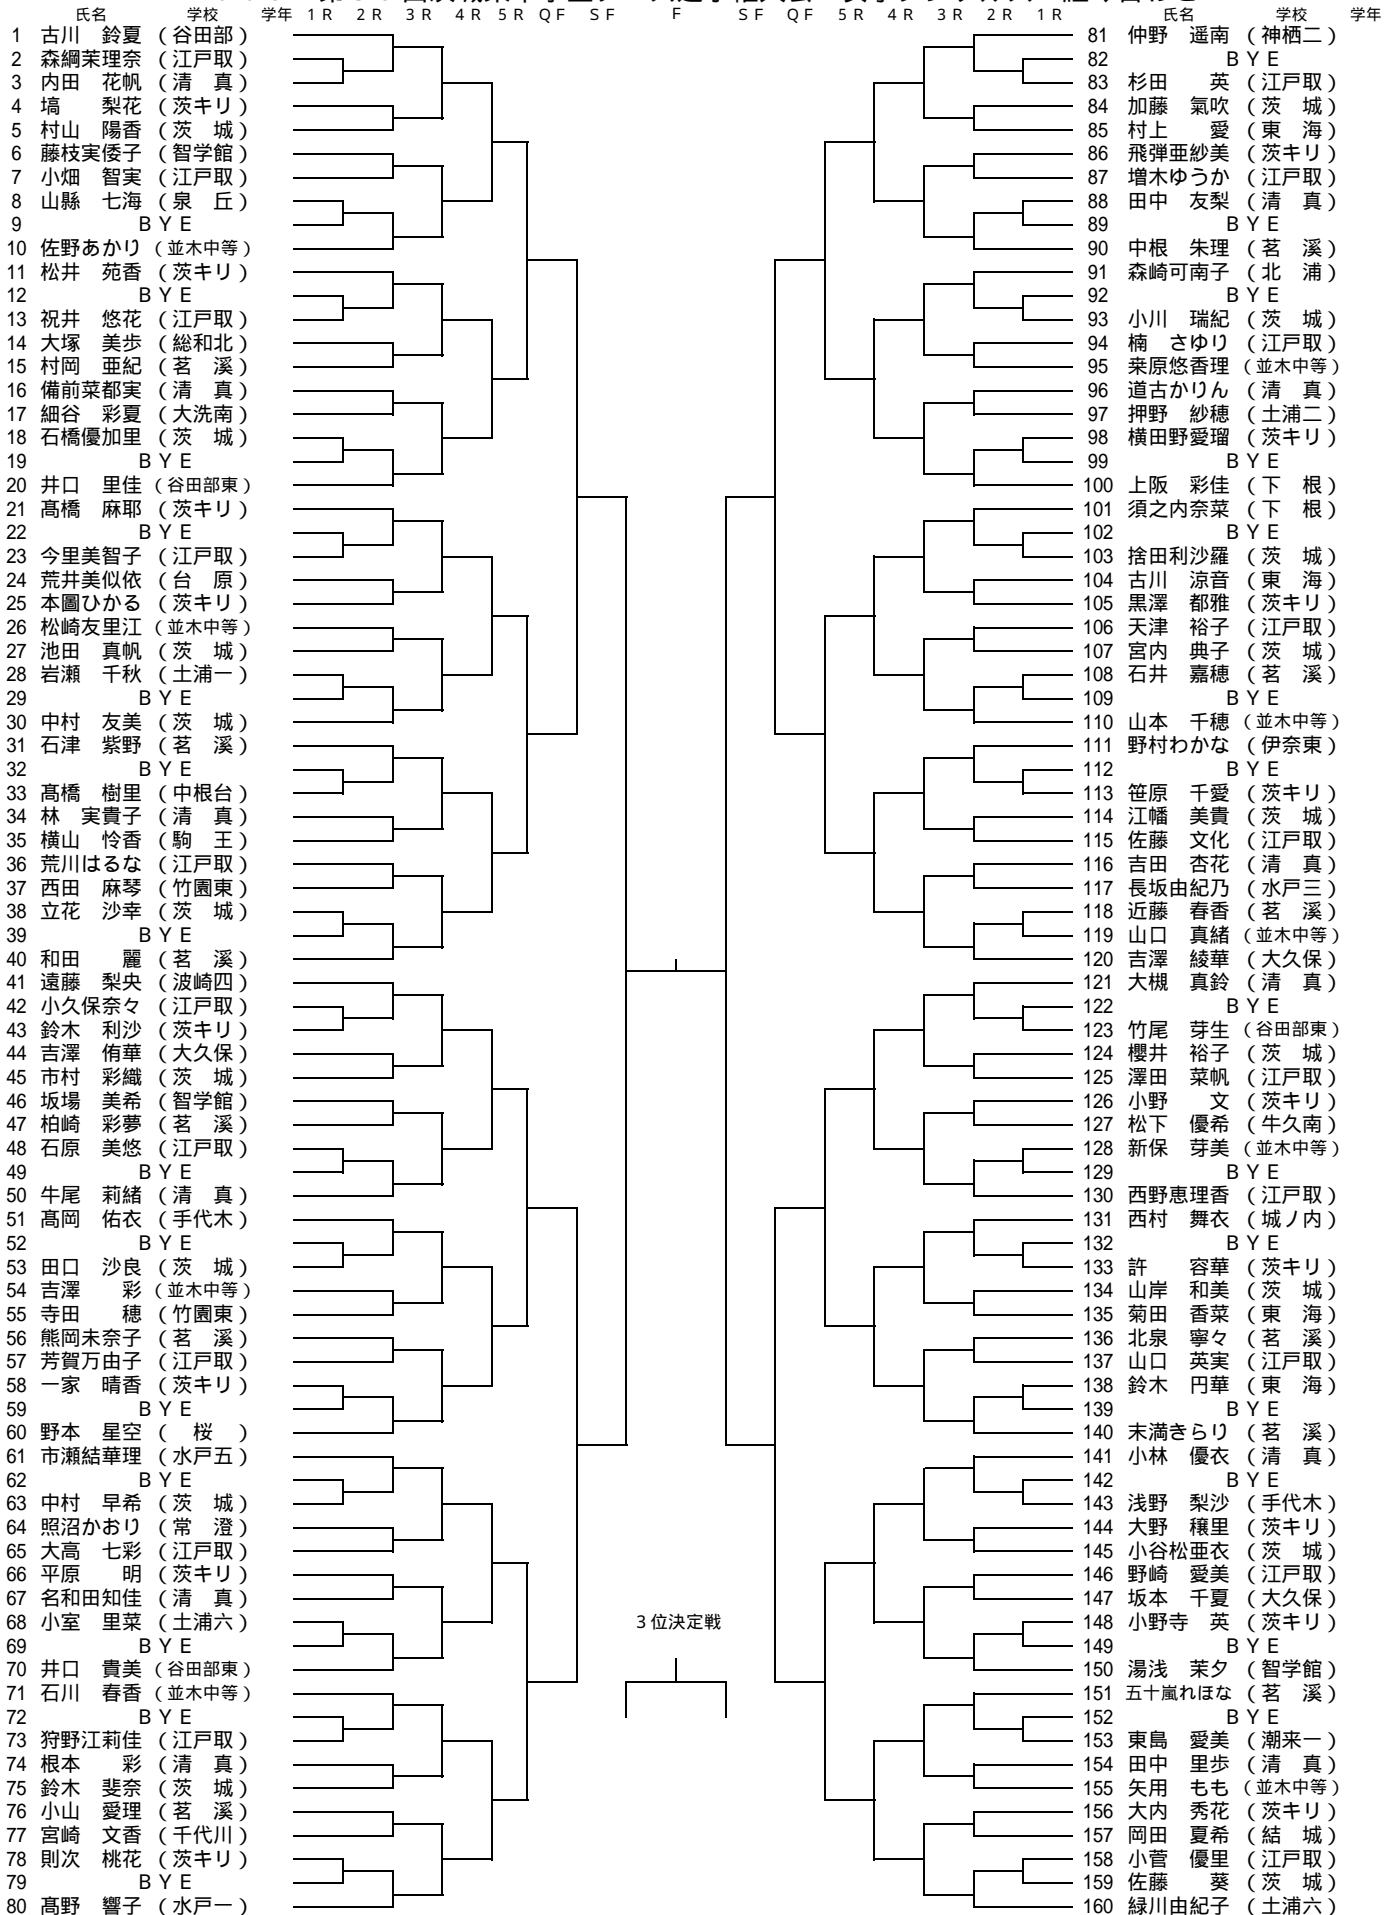

2009 第39回茨城県中学生テニス選手権大会 女子シングルス 組み合わせ

シード 1 古川 鈴夏(谷田部) 2 緑川由紀子(土浦六) 3-4 吉澤 綾華(大久保) 遠藤 梨央(波崎四)

5-8 高野 響子(水戸一) 仲野 遥南(神栖二) 大槻 真鈴(清真) 和田 麗(茗溪)

9-16 高橋 麻耶(茨キリ) 未満きらり(茗溪) 上阪 彩佳(下根) 市瀬結華理(水戸五)

野本 星空(桜) 須之内奈菜(下根) 小林 優衣(清真) 井口 里佳(谷田部東)