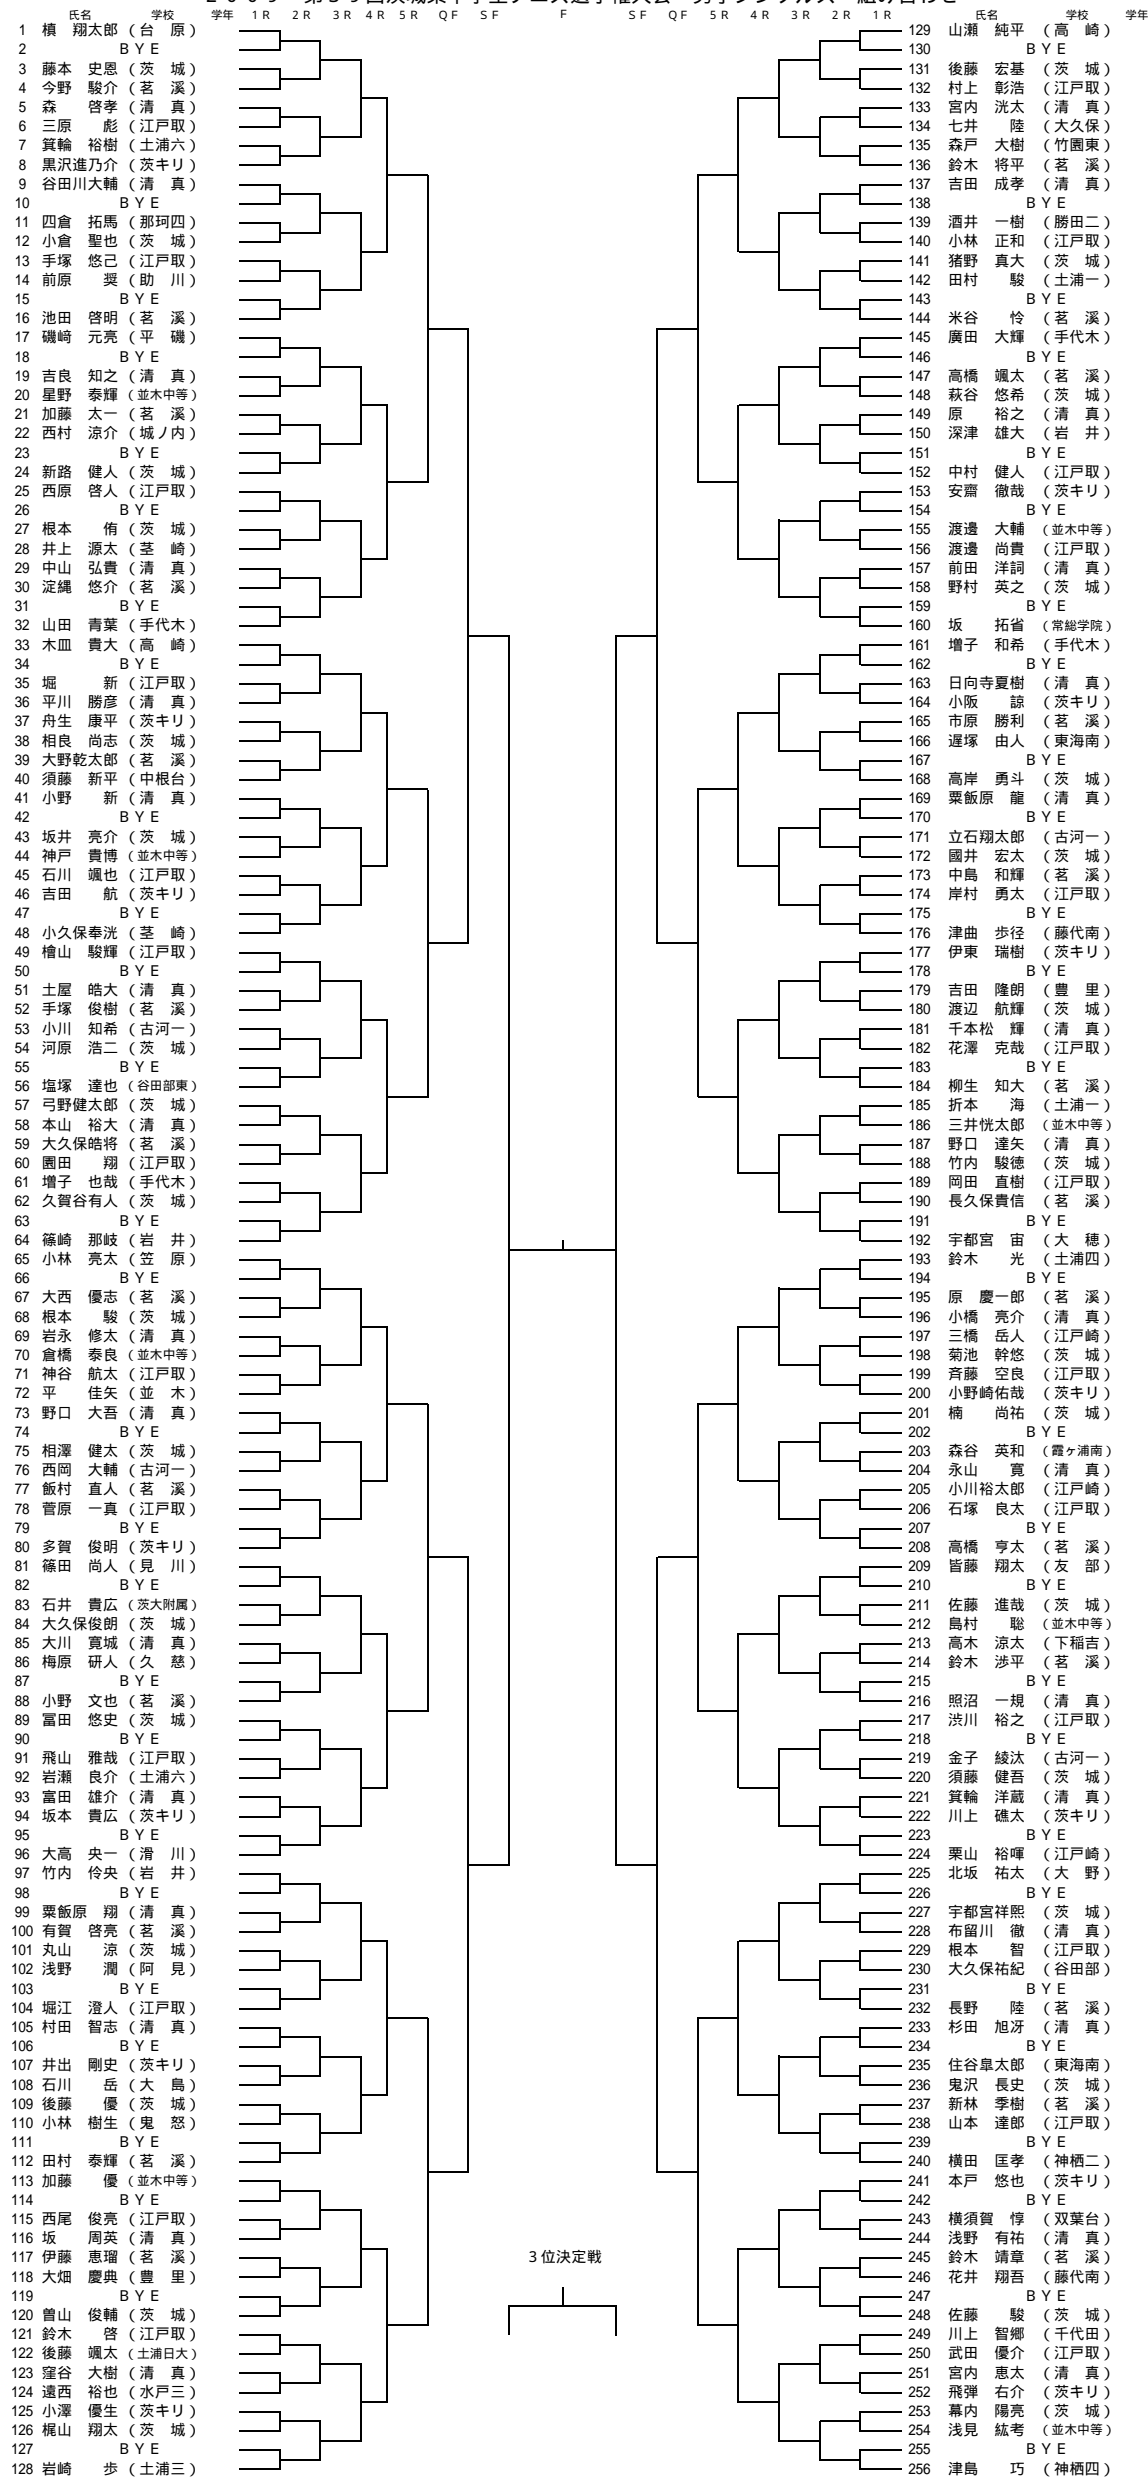

2009 第39回茨城県中学生テニス選手権大会 男子シングルス 組み合わせ

- シート
 1 榎 翔太郎 (台原)
 5-8 岩崎 歩 (土浦三)
 9-16 木皿 貴大 (高崎)
 大高 央一 (滑川)
- 2 津島 巧 (神栖四)
 山瀬 純平 (高崎)
 栗山 裕暉 (江戸崎)
 増子 和希 (手代木)
- 3-4 宇都宮 宙 (大穂)
 鈴木 光 (土浦四)
 坂 拓省 (常総学院)
 北坂 祐太 (大野)
- 小林 亮太 (笠原)
 篠崎 那岐 (岩井)
 竹内 伶央 (岩井)
 山田 青葉 (手代木)