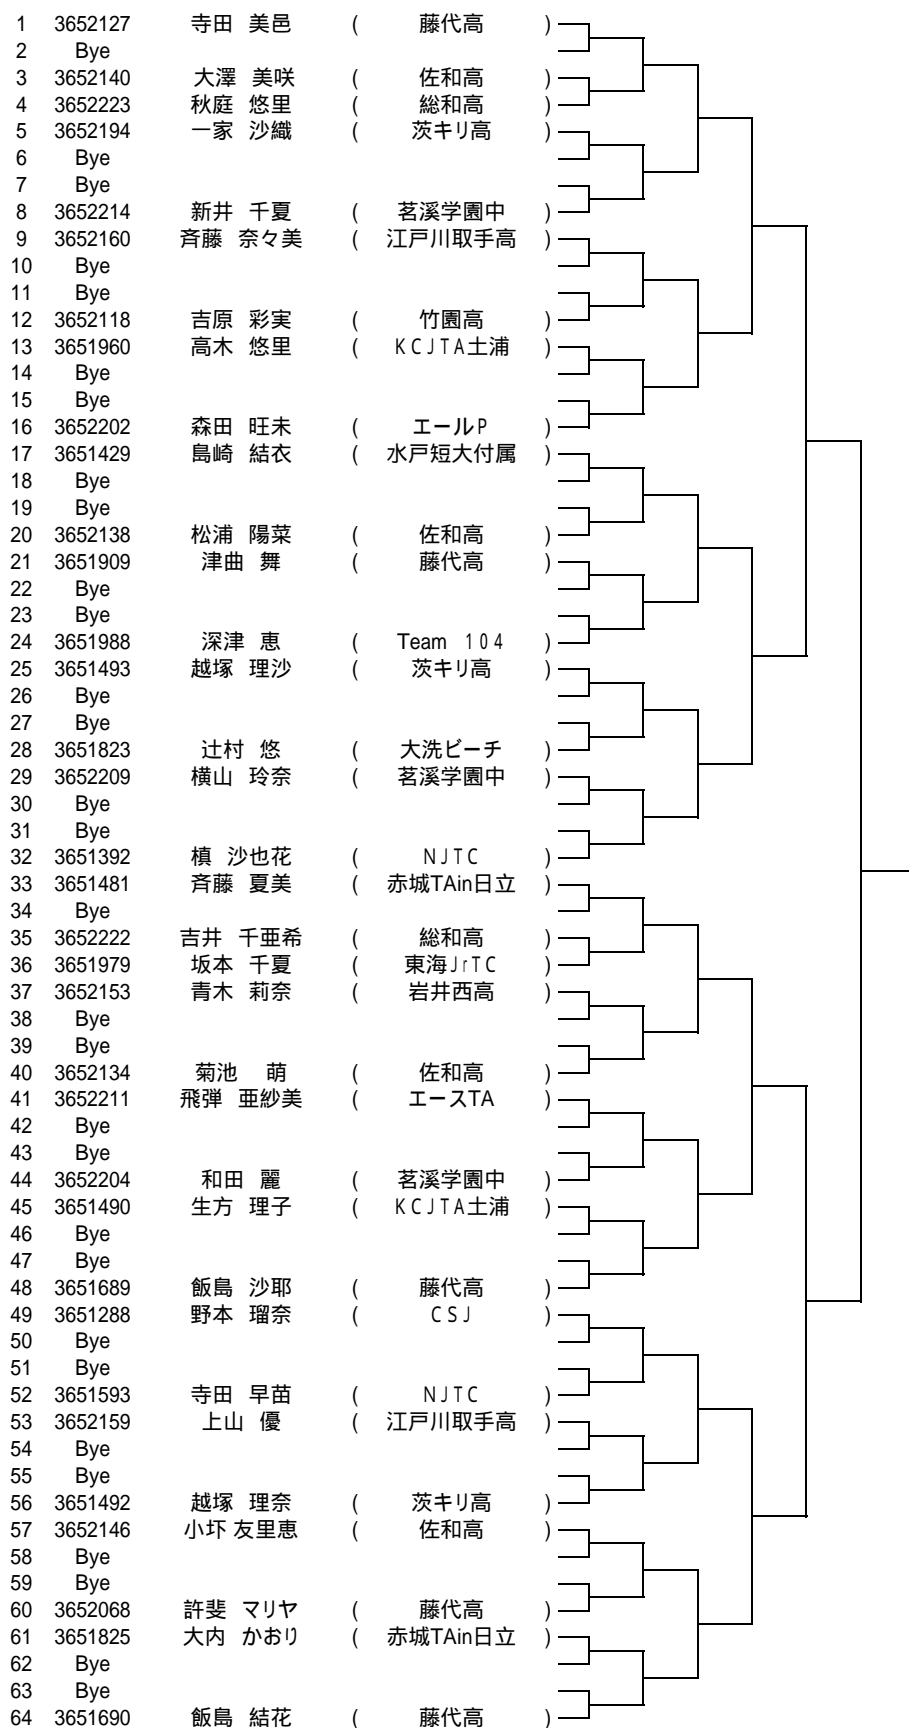

第18回茨城ウィンタージュニアテニストーナメント  
18歳以下女子シングルス

65	3651502	赤松 理美	( CSJ )	
66	Bye			
67	Bye			
68	3652069	青木 古都美	( 藤代高 )	
69	3652139	鈴木 千絵	( 佐和高 )	
70	Bye			
71	Bye			
72	3652217	塚原 愛	( 総和高 )	
73	3652161	須永 小百合	( 江戸川取手高 )	
74	Bye			
75	Bye			
76	3651937	岡部 瞳	( NJTC )	
77	3651991	根本 奈緒	( 清真高 )	
78	Bye			
79	Bye			
80	3652203	森田 幸未	( エールP )	
81	3652067	犬塚 菜月	( 藤代高 )	
82	Bye			
83	Bye			
84	3652218	江田 しほり	( 総和高 )	
85	3651938	高野 響子	( エースTA )	
86	Bye			
87	Bye			
88	3652171	針替 麻衣	( 岩井西高 )	
89	3651675	荒金 優香	( 東海JrTC )	
90	Bye			
91	Bye			
92	3652142	坂場 聖美	( 佐和高 )	
93	3651824	細谷 彩夏	( 大洗ビーチ )	
94	Bye			
95	Bye			
96	3651428	沼尻 泰代	( NJTC )	
97	3651621	古川 鈴夏	( CSJ )	
98	Bye			
99	Bye			
100	3652082	川又 彩	( 茨キリ高 )	
101	3651506	吉澤 綾華	( 赤城TAin日立 )	
102	Bye			
103	Bye			
104	3652060	小間 静香	( NJTC )	
105	3651615	岩崎 しずく	( 藤代高 )	
106	Bye			
107	Bye			
108	3651876	仁道 桃子	( CSJ )	
109	3652169	祝井 綾乃	( 江戸川取手高 )	
110	Bye			
111	Bye			
112	3651479	蘭部 有未	( 東洋大牛久高 )	
113	3651944	金子 史奈	( 古河あかやまTC )	
114	Bye			
115	Bye			
116	3652144	平岡 志帆	( 佐和高 )	
117	3651963	鹿岡 早紀	( フリーダム )	
118	Bye			
119	Bye			
120	3652079	小田野 恕子	( 茨キリ高 )	
121	3651984	岩瀬 千秋	( KCJTA土浦 )	
122	Bye			
123	Bye			
124	3651966	大塚 美歩	( 古河あかやまTC )	
125	3652220	湯浅 里奈	( 総和高 )	
126	3652200	工藤 裕子	( 岩井西高 )	
127	Bye			
128	3651533	増田 沙希子	( 水戸短大付属 )	

2008.12.2 13:00  
 ドローに誤りが見つかりリドロー  
 レフェリー 石川貴之